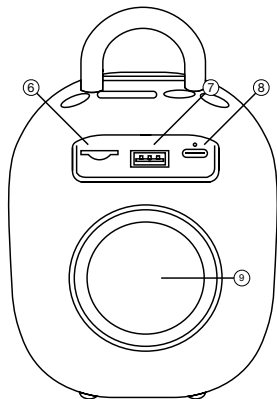

BIENVENIDOS

Gracias por adquirir el nuevo producto KAISER®, estamos seguros que te encontrarás muy satisfecho con la compra.

MANUAL DE USUARIO:

1. Botón encender/apagar

2. M: modo

3. -

4. +

5. Reproducir/pausar

6. TF

7. USB

8. Puerto de carga

9. Luz RGB

10. Soporte para celular