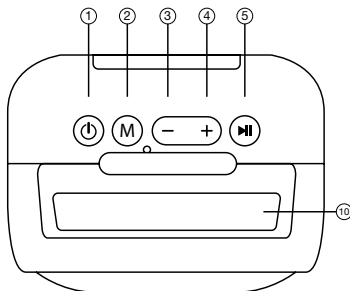

BIENVENIDOS

Gracias por adquirir el nuevo producto KAISER®, estamos seguros que te encontrarás muy satisfecho con la compra.

MANUAL DE USUARIO:

1. Botón encender/apagar

2. M: modo

3. -

4. +

5. Reproducir/pausar

6. TF

7. USB

8. Puerto de carga

9. Luz RGB

10. Soporte para celular